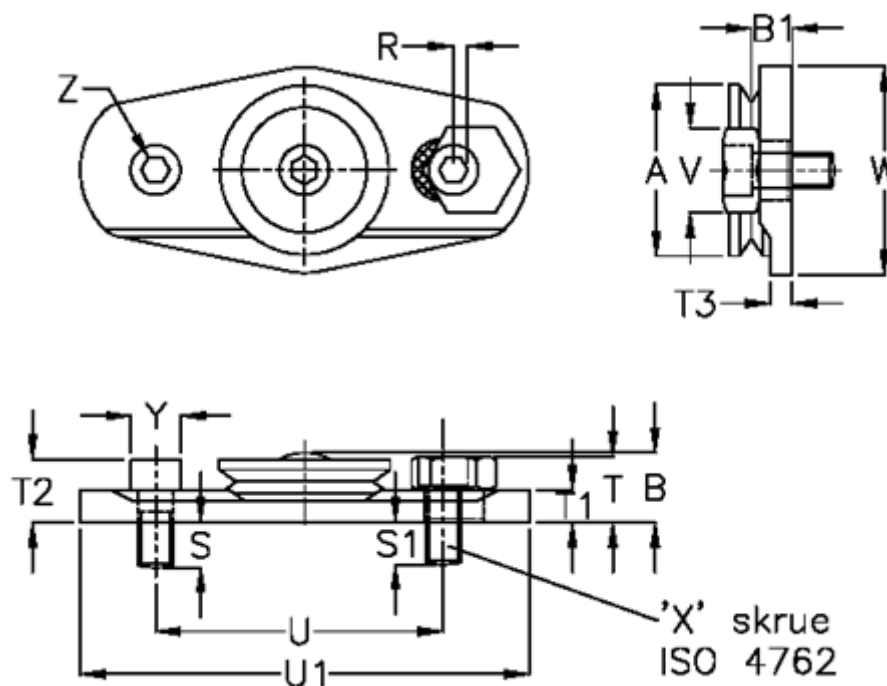

Varenummer: 0571514195  
 Beskrivelse: Hepco GV3 leje GBHJ 195 ENS  
 Slimline til blindhuls montering

## Mål

a = 19.5	T2 = 8.0	Y = 7.0
B = 9.2	T3 = 2.8	Z = 7
B1 = 5.7	U = 38.0	
R = 1.2	U1 = 54.0	
S = 8.0	V = 11	
S1 = 10.5	vægt kg/1000 = 0.014	
T = 8.6	W = 24.5	
T1 = 4.0	X = M4	